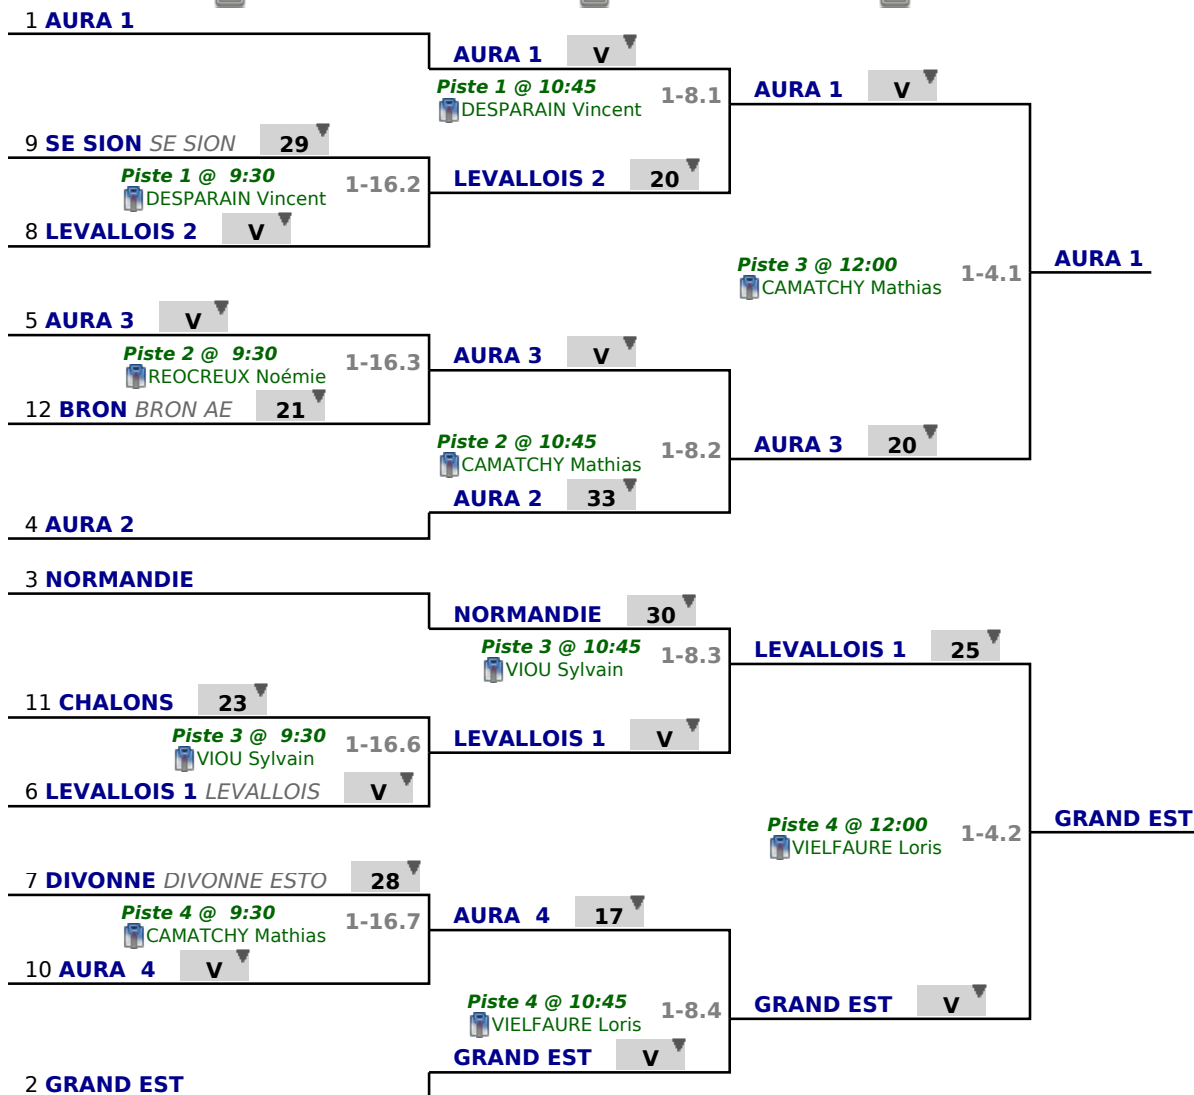

✓ Poule n° 03

Arbitre

VIU
Sylvain

Piste

05 @ 14:00

	1	2	3	4	Victoires	Vict./Matches	T. données	T. reçues	Indice	Place
SE SION SE SION 1		V	21	15	1	0,333	72	100	-28	3
AURA 4 2	28		22	20	0	0,000	70	107	-37	4
NORMANDIE 3	V	V		V	3	1,000	108	75	+33	1
AURA 2 4	V	V35	32		2	0,666	103	71	+32	2

Poules
Tour n° 1
Classement

place	nom	prénom	club	poule n°	Vict./Matches (‰)	indice	Touches données
1	AURA 1			2	1000	45	108
2	GRAND EST			1	1000	38	108
3	NORMANDIE			3	1000	33	108
4	AURA 2			3	666	32	103
5	AURA 3			1	666	29	105
6	LEVALLOIS 1		LEVALLOIS	2	666	20	101
7	DIVONNE		DIVONNE ESTO	2	333	-24	77
8	LEVALLOIS 2			1	333	-24	70
9	SE SION		SE SION	3	333	-28	72
10	AURA 4			3	0	-37	70
11	CHALONS			2	0	-41	67
12	BRON		BRON AE	1	0	-43	65

Tableau

Tableau de 16

...

Demi-finale

✔ Tableau de 16

✔ Tableau de 8

✔ Demi-finale

Tableau
Finale
...
Vainqueur

✓ Finale

1	AURA 1	V	
Piste 1 @ 14:00		1-2.1	AURA 1
	 PATRICE William		
2	GRAND EST	34	

Tableau

Classement

place	nom	prénom	club
1	AURA 1		
2	GRAND EST		
3	LEVALLOIS 1		LEVALLOIS
4	AURA 3		
5	NORMANDIE		
6	AURA 2		
7	LEVALLOIS 2		
8	AURA 4		
9	SE SION		SE SION
10	DIVONNE		DIVONNE ESTO
11	BRON		BRON AE
12	CHALONS		