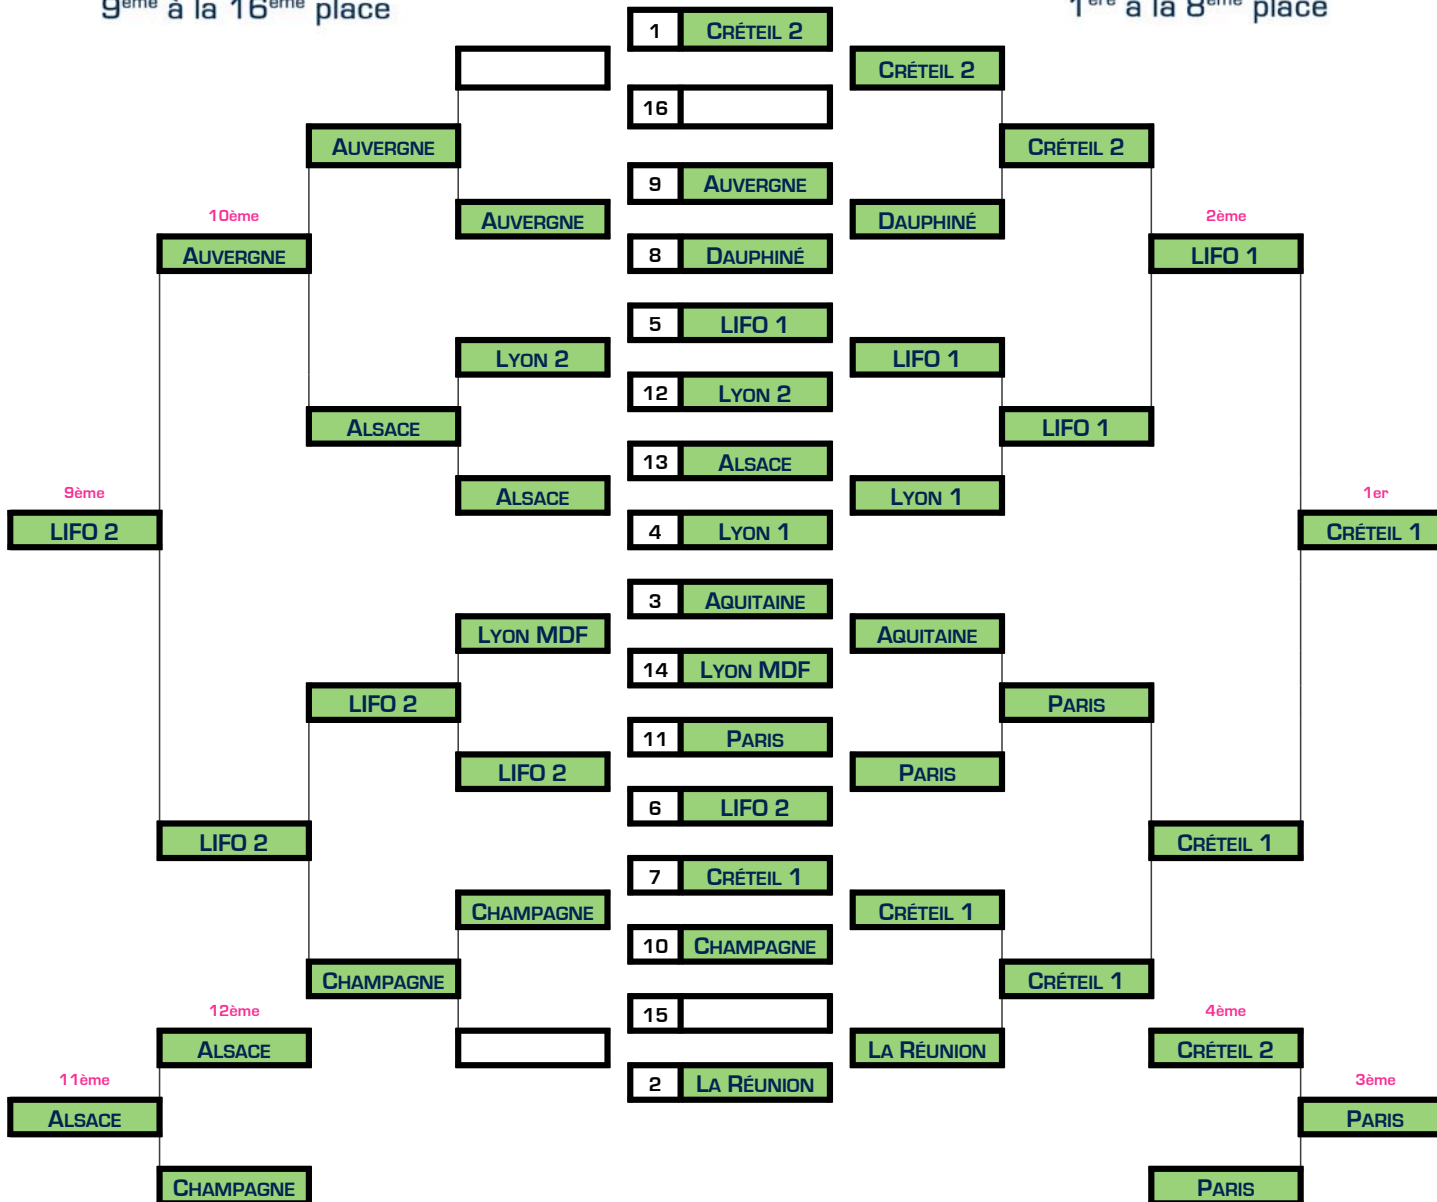

TOUR DE POULE

FLEURET DAMES

Poule 1		1	2	3	V
LIGUE Créteil 1	1		V	34	1
LIGUE Alsace	2	20		26	0
Club La Réunion (Tampon)	3	V	V		2

Poule 2		1	2	3	4	V
LIGUE Créteil 2	1		V	V	V	3
LIGUE IDF Ouest 1	2	33		V	V	2
Club Masque Fer de Lyon	3	16	28		20	0
LIGUE Champagne-Ardenne	4	24	19	V		1

Poule 3		1	2	3	V
Ligue du Lyonnais 1	1		V	V	2
LIGUE Paris	2	29		27	0
Ligue Dauphiné Savoie	3	27	V		1

Poule 4		1	2	3	4	V
LIGUE IDF Ouest 2	1		28	V	V	2
LIGUE Aquitaine	2	V		V	V	3
Ligue du Lyonnais 2	3	23	28		22	0
LIGUE Auvergne	4	26	32	V		1

CLASSEMENT POULES

PLACE	EQUIPE
1	LIGUE Créteil 2
2	La Réunion
3	Aquitaine
4	Lyon 1
5	LIGUE IDF Ouest 1
6	LIGUE IDF Ouest 2
7	Créteil 1
8	Dauphiné Savoie
9	Auvergne
10	Champagne Ard
11	Paris
12	Lyon 2
13	Alsace
14	Lyon MDF

LYON

16 & 17
MAI 2015

TABLEAU B 9ème à la 16ème place

TABLEAU A 1ère à la 8ème place

LYON
16 & 17
MAI 2015