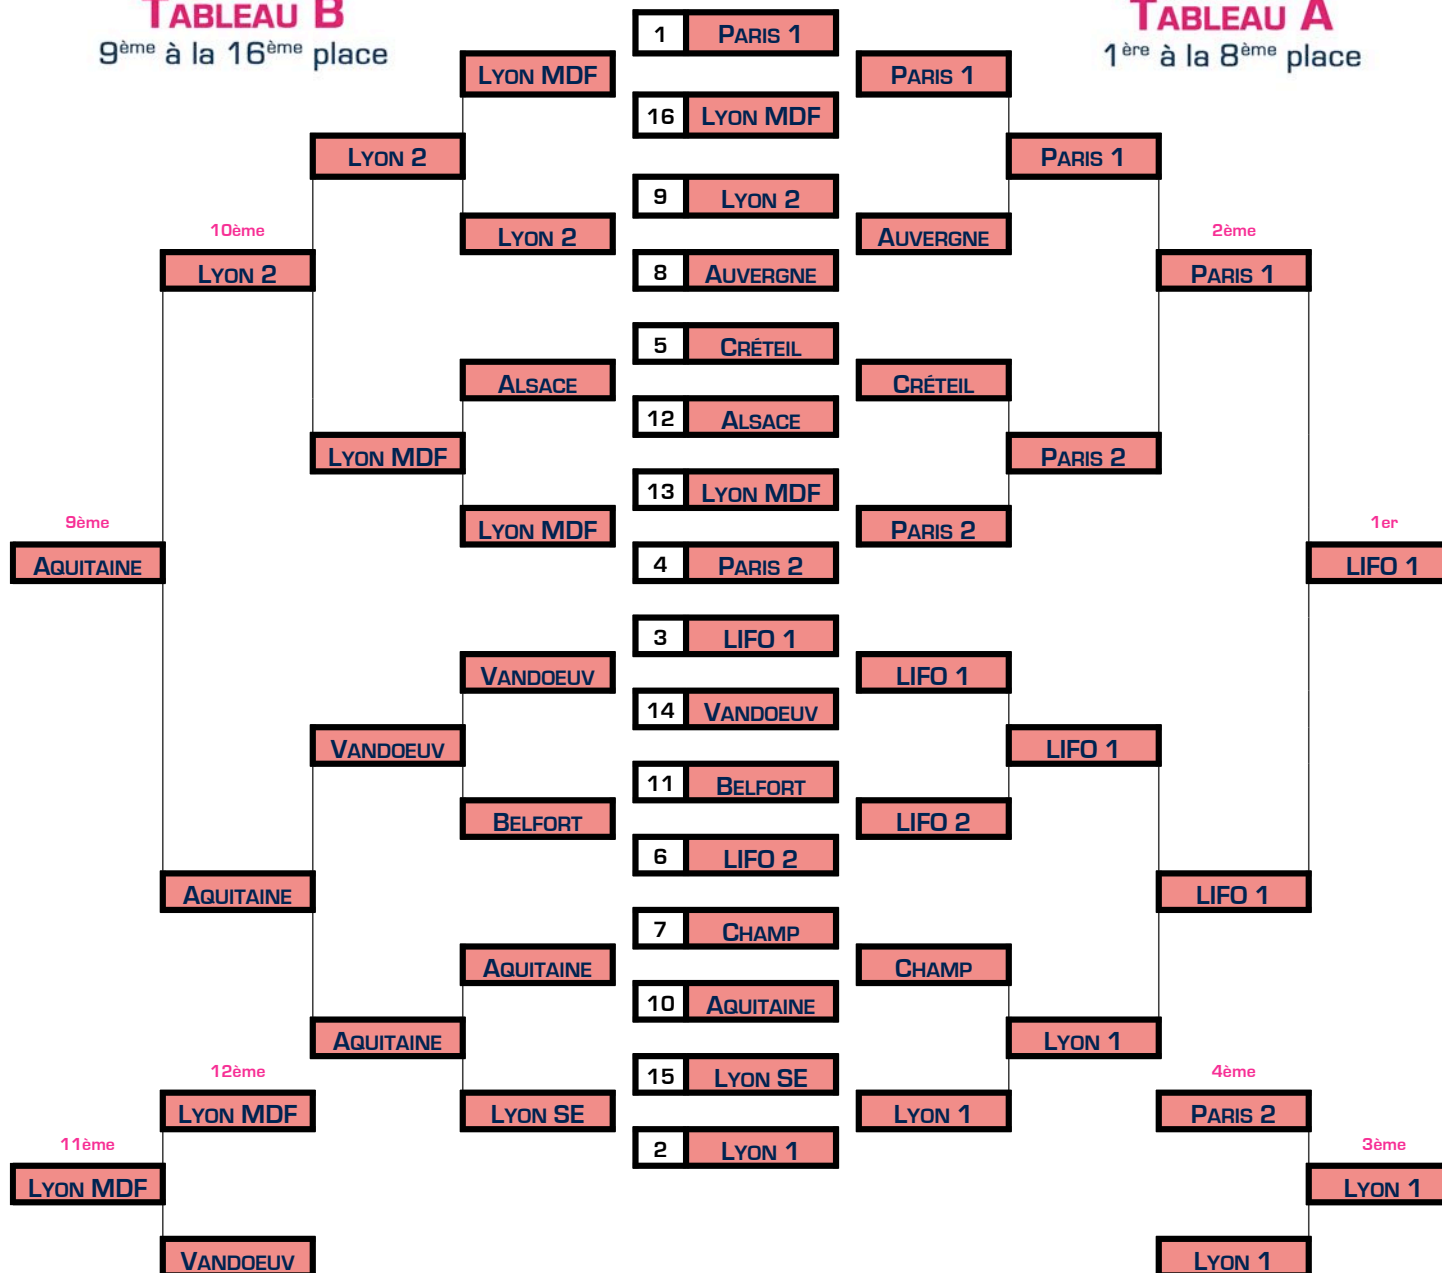

TOUR DE POULES

FLEURETT
HOMMES

Poule 1		1	2	3	4	V
LIGUE Paris 1	1		V	V	V	3
LIGUE IDF 2	2	12		V	V	2
Club Ecully	3	6	10		11	0
Club Belfort ASM	4	21	15	V		1

Poule 2		1	2	3	4	V
Club CE Vandoeuvre-les-Nancy	1		32	33	33	0
LIGUE Auvergne	2	V		V	19	2
Club Masque de Fer de Lyon 1	3	V	19		15	1
LIGUE IDF Ouest 1	4	V	V	V		3

Poule 3		1	2	3	4	V
LIGUE Lyonnais 1	1		V	V	V	3
LIGUE Champagne-Ardenne	2	25		V	V	2
Club Masque de Fer de Lyon 2	4	6	15		26	0
LIGUE Alsace	3	11	30	V		1

Poule 4		1	2	3	V
LIGUE Lyonnais 2	2		V	30	1
Club Aubenas-Vals	3	14		18	0
LIGUE Créteil	1	V	V		2

Poule 5		1	2	3	V
Club SE Lyon	1		17	15	0
LIGUE Paris 2	2	V		V	2
LIGUE Aquitaine	3	V	30		1

CLASSEMENT POULES

PLACE	EQUIPE
1	LIGUE Paris 1
2	LIGUE Lyon 1
3	LIGUE IDF Ouest 2
4	Paris 2
5	Créteil
6	LIGUE IDF Ouest 2
7	Champagne-Ardennes
8	Auvergne
9	LIGUE Lyon 2
10	Aquitaine
11	Belfort
12	Alsace
13	Lyon MDF 1
14	Vandoeuvre
15	Aubenas Vals
16	Lyon SE
17	Lyon MDF 2
18	Ecully

LYON

16 & 17
MAI 2015

TABLEAU DE 16

F F E H O M M E S
T E R R E T

TABLEAU B 9ème à la 16ème place

TABLEAU A 1ère à la 8ème place

LYON
16 & 17
MAI 2015