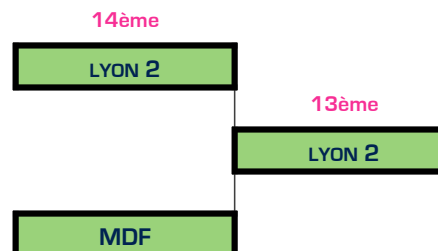

## TABLEAU B 9<sup>ème</sup> à la 16<sup>ème</sup> place

# MATCHS DE CLASSEMENT

FLEURET DAMES

## MATCHS DE CLASSEMENT DE 5 À 8

## MATCH DE CLASSEMENT DE 13 À 14

**LYON**

16 & 17  
MAI 2015